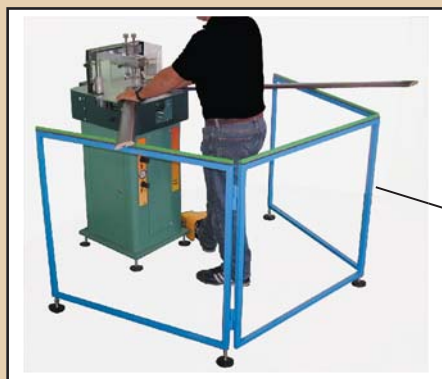

MOD.

AUT 2100 ALU

AGGRAFFATRICE PER TELAI IN LEGNO

JOINING MACHINE FOR WINDOW /DOOR WOODEN FRAMES

HEFTMASCHINE FÜR FENSTER/TÜREN HOLZRAHMEN

AGRAFEUSE POUR CHAMBRANLES (BÂTIS) EN BOIS

GRAPADORA PARA MARCOS (CERCOS) EN MADERA